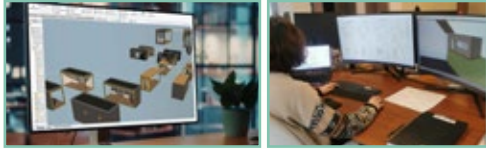

CONCEVEZ

Notre bureau d'étude conçoit en 3D l'ensemble de votre projet et développe une solution modulaire